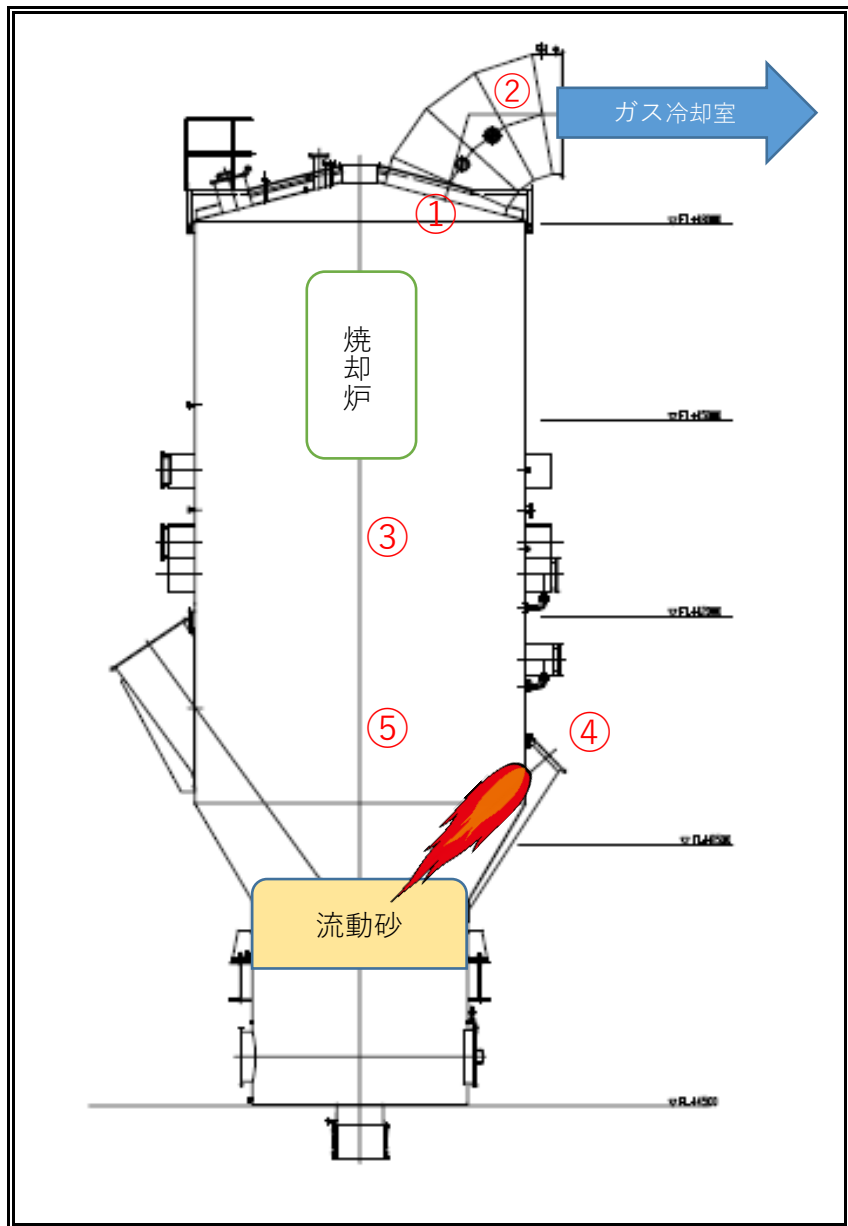

3号炉耐火物検査

10月から耐火物乾燥焼きと試運転が始まります。

焼却炉炉頂部①

ガス冷却室[下部から上部撮影]②

焼却炉耐火物③

助燃バーナ④

焼却炉マンホール⑤

焼却炉マンホール用耐火物